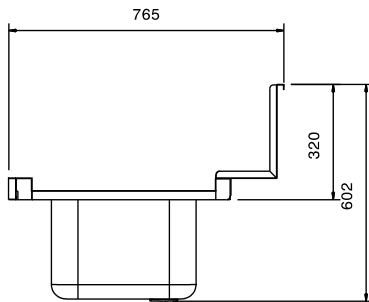

Aan-afvoertafels
Aanvoer tussentafel voor
doorschuifmachine, L>R, spoelbak, 1000
mm

ARTIKEL _____

MODEL _____

NAAM _____

SIS _____

AIA _____

Uitvoering

- Geschikt voor afwasmachinekorven van 500x500 mm.
- Één zijde gemonteerd tegen de afwasmachine en de andere zijde opgehangen aan de sorteertafel.

Goedkeuring _____

Front aanzicht

Zij aanzicht

Boven aanzicht

Water

Afvoer aansluiting
 865318 (BHHP10L) 2"

Algemene gegevens

Externe afmetingen, lengte 1050 mm
 Externe afmetingen, breedte 765 mm
 Externe afmetingen, hoogte 600 mm
 Gewicht, netto 8 kg
 Spoelbak afmetingen 500x400x300h