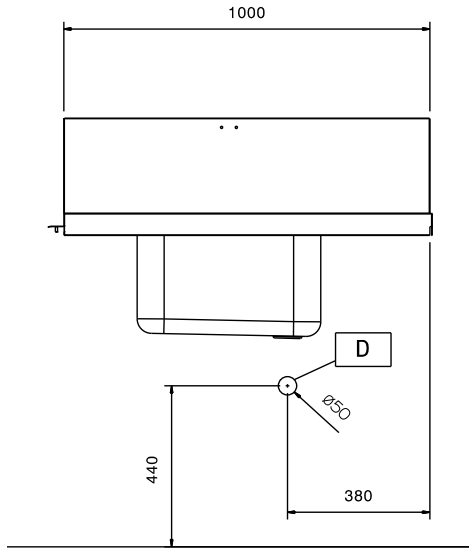

Aan-afvoertafels
Aanvoer tussentafel voor
doorschuifmachine, L>R, spoelbak, 1000
mm

ARTIKEL _____

MODEL _____

NAAM _____

SIS _____

AIA _____

Uitvoering

- Geschikt voor afwasmachinekorven van 500x500 mm.
- Één zijde gemonteerd tegen de afwasmachine en de andere zijde opgehangen aan de sorteertafel.

Constructie

- Diepe anti-drip profielen, volledig gesloten voor veilig spoelen en eenvoudige reiniging.
- Alle oppervlakken zijn glad en gepolijst uitgevoerd.
- Volledige constructie van roestvrijstaal 1.4301 (AISI304).
- De spatwand voorkomt water lekkage.

Goedkeuring _____

Front aanzicht

Zij aanzicht

Boven aanzicht

Water

Afvoer aansluiting
 865318 (BHHP10L) 2"

Algemene gegevens

Externe afmetingen, lengte 1050 mm
 Externe afmetingen, breedte 765 mm
 Externe afmetingen, hoogte 600 mm
 Gewicht, netto 8 kg
 Spoelbak afmetingen 500x400x300h