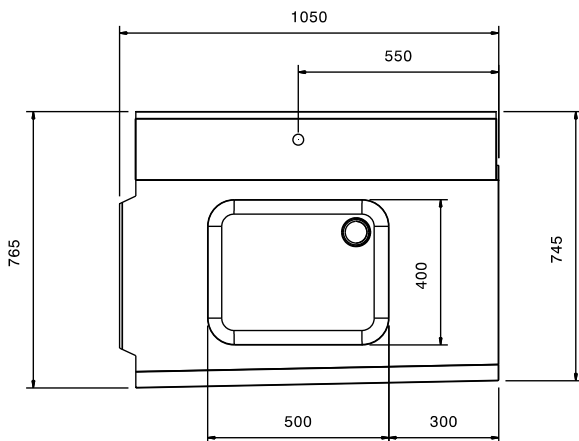

Aan-afvoertafels
Aanvoer tussentafel voor
doorschuifmachine, L>R, spoelbak, 1000
mm

ARTIKEL _____

MODEL _____

NAAM _____

SIS _____

AIA _____

Uitvoering

- Geschikt voor afwasmachinekorven van 500x500 mm.
- Één zijde gemonteerd tegen de afwasmachine en de andere zijde opgehangen aan de sorteertafel.

Goedkeuring _____

Front aanzicht

Zij aanzicht

Boven aanzicht

Water

Afvoer aansluiting
 865318 (BHHP10L) 2"

Algemene gegevens

Externe afmetingen, lengte 1050 mm
 Externe afmetingen, breedte 765 mm
 Externe afmetingen, hoogte 600 mm
 Gewicht, netto 8 kg
 Spoelbak afmetingen 500x400x300h